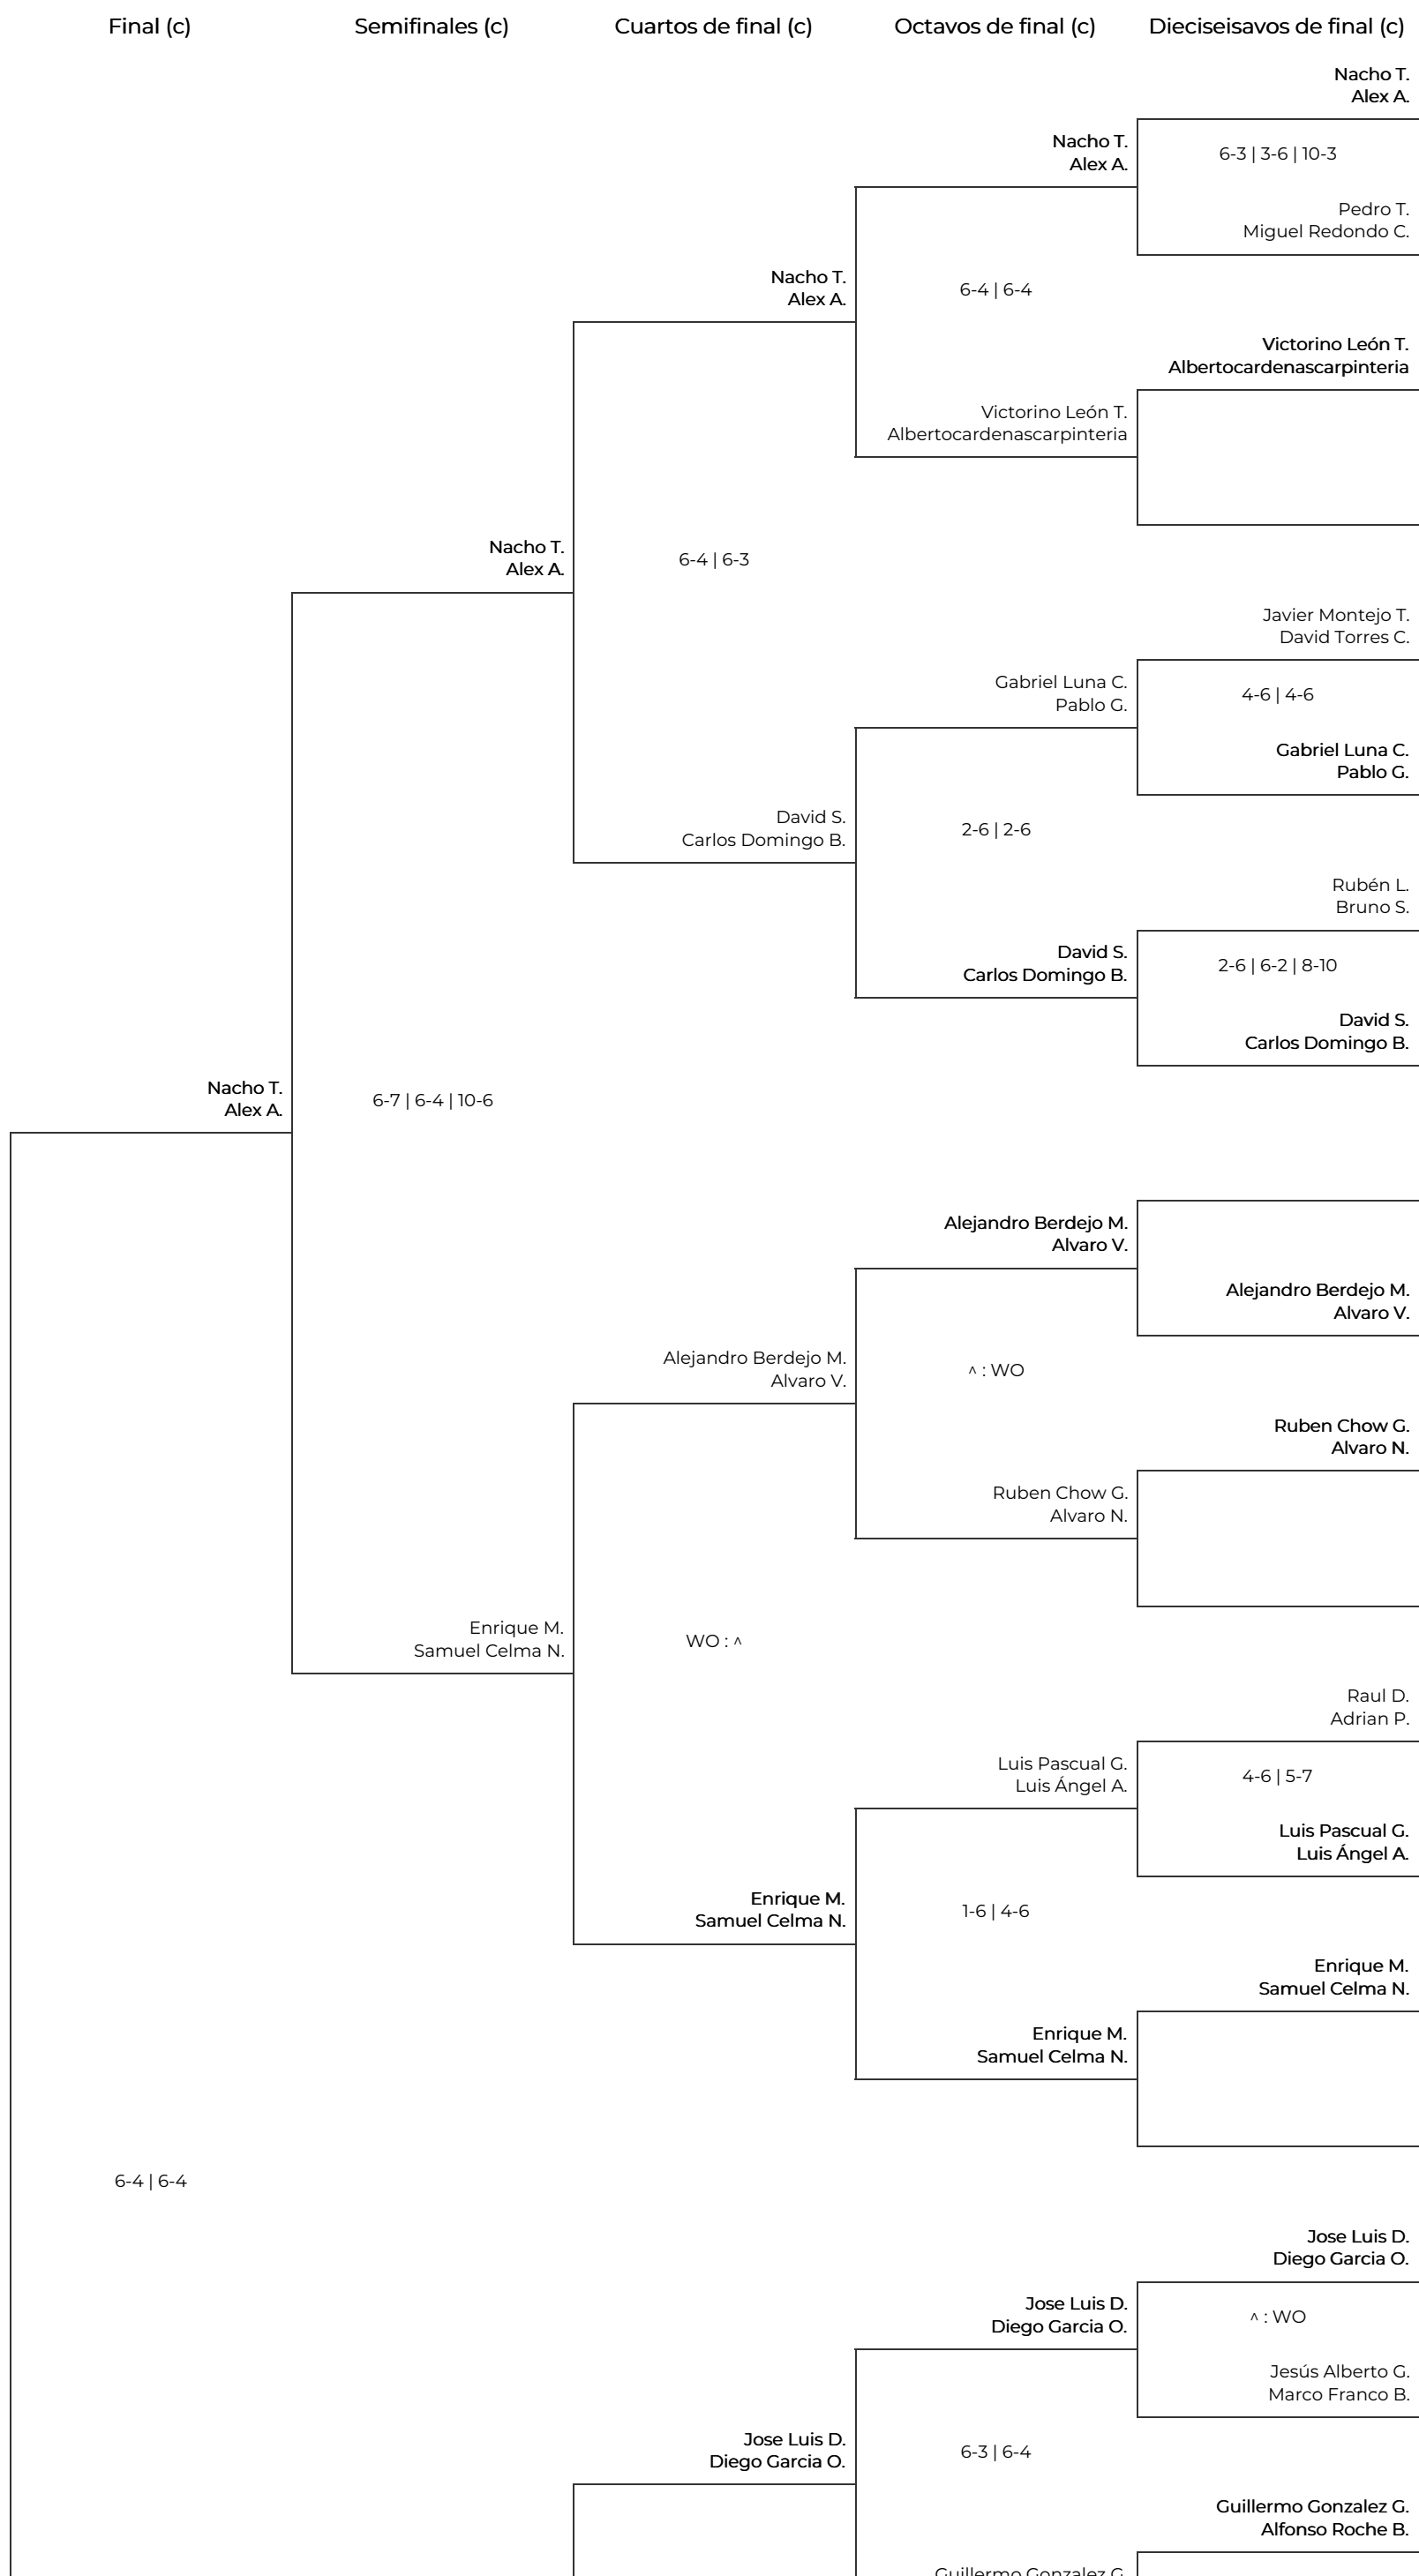

The Padel Cup by Cupra  
 PLATA MASCULINA. PLATA Masculina (3ª y 4ª)

The Padel Cup by Cupra  
 PLATA MASCULINA. PLATA Masculina (3ª y 4ª)

# The Padel Cup by Cupra

The Padel Cup by Cupra  
 PLATA MASCULINA. PLATA Masculina (3ª y 4ª)

39	Alvaro Usan/Sergio Miranda	Alvaro U. Sergio M.	Sergio M.		
40	BYE			RET : ^	Alberto Fraile D. Ruben Fraile D.
41	Carlos Chamarro López/Aaron Chamarro	Carlos Chamarro L. Aaron C.			
42	BYE	4-6   5-7	Alberto Fraile D. Ruben Fraile D.		
43	Alberto Fraile Del Pozo/Ruben Fraile Del Pozo	Alberto Fraile D. Ruben Fraile D.			
44	Javier Capmartin Claraco/Juan Alberto Baron	6-1   6-0		^ : RET	Alberto Fraile D. Ruben Fraile D.
45	Daniel Monton/Luis Machin	Daniel M. Luis M.			
46	BYE	4-6   2-6	Eduardo Franco V. Daniel Monserrat P.		
47	Eduardo Franco Valle/Daniel Monserrat Planillo	Eduardo Franco V. Daniel Monserrat P.			
48	BYE				1-6   1-6
49	Emilio Escarti/Miguel Marín	Emilio E. Miguel M.			Emilio E. Miguel M.
50	BYE	6-3   6-1	Emilio E. Miguel M.		
51	Daniel Ortiz Plaza/Ernesto Díez Díez	Daniel Ortiz P. Ernesto Díez D.			
52	Ramiro Pereira Franco/Pablo Buil Llaguerri	6-3   4-6   10-3		6-3   6-4	Emilio E. Miguel M.
53	Enrique Sanclemente Planes/Marcos Martínez J	Enrique Sanclemente P. Marcos Martínez J.			
54	BYE	7-6   6-2	Enrique Sanclemente P. Marcos Martínez J.		
55	Alfonso Longares Campos/Darío Longares García	Alfonso Longares C. Darío Longares G.			
56	BYE			6-1   6-3	Emilio E. Miguel M.
57	Daniel Sánchez Lopez/Ismael Zoultouai Alique	Daniel Sánchez L. Ismael Zoultouai A.			
58	BYE	6-1   6-4	Daniel Sánchez L. Ismael Zoultouai A.		
59	Pascual Bruna/Ignacio Torres Ugarte	Pascual B. Ignacio Torres U.			
60	Luis Garcia-Ochoa Peces/Diego Tárraga López	6-4   3-6   10-6		6-2   6-3	Daniel Sánchez L. Ismael Zoultouai A.
61	Cristopher Negro/Abel Llonch	Cristopher N. Abel L.			
62	BYE	3-6   2-6	Ivan Luis B. Alejandro Piurzetian S.		
63	Ivan Luis Bro/Alejandro Piurzetian Soto	Ivan Luis B. Alejandro Piurzetian S.			
64	BYE				