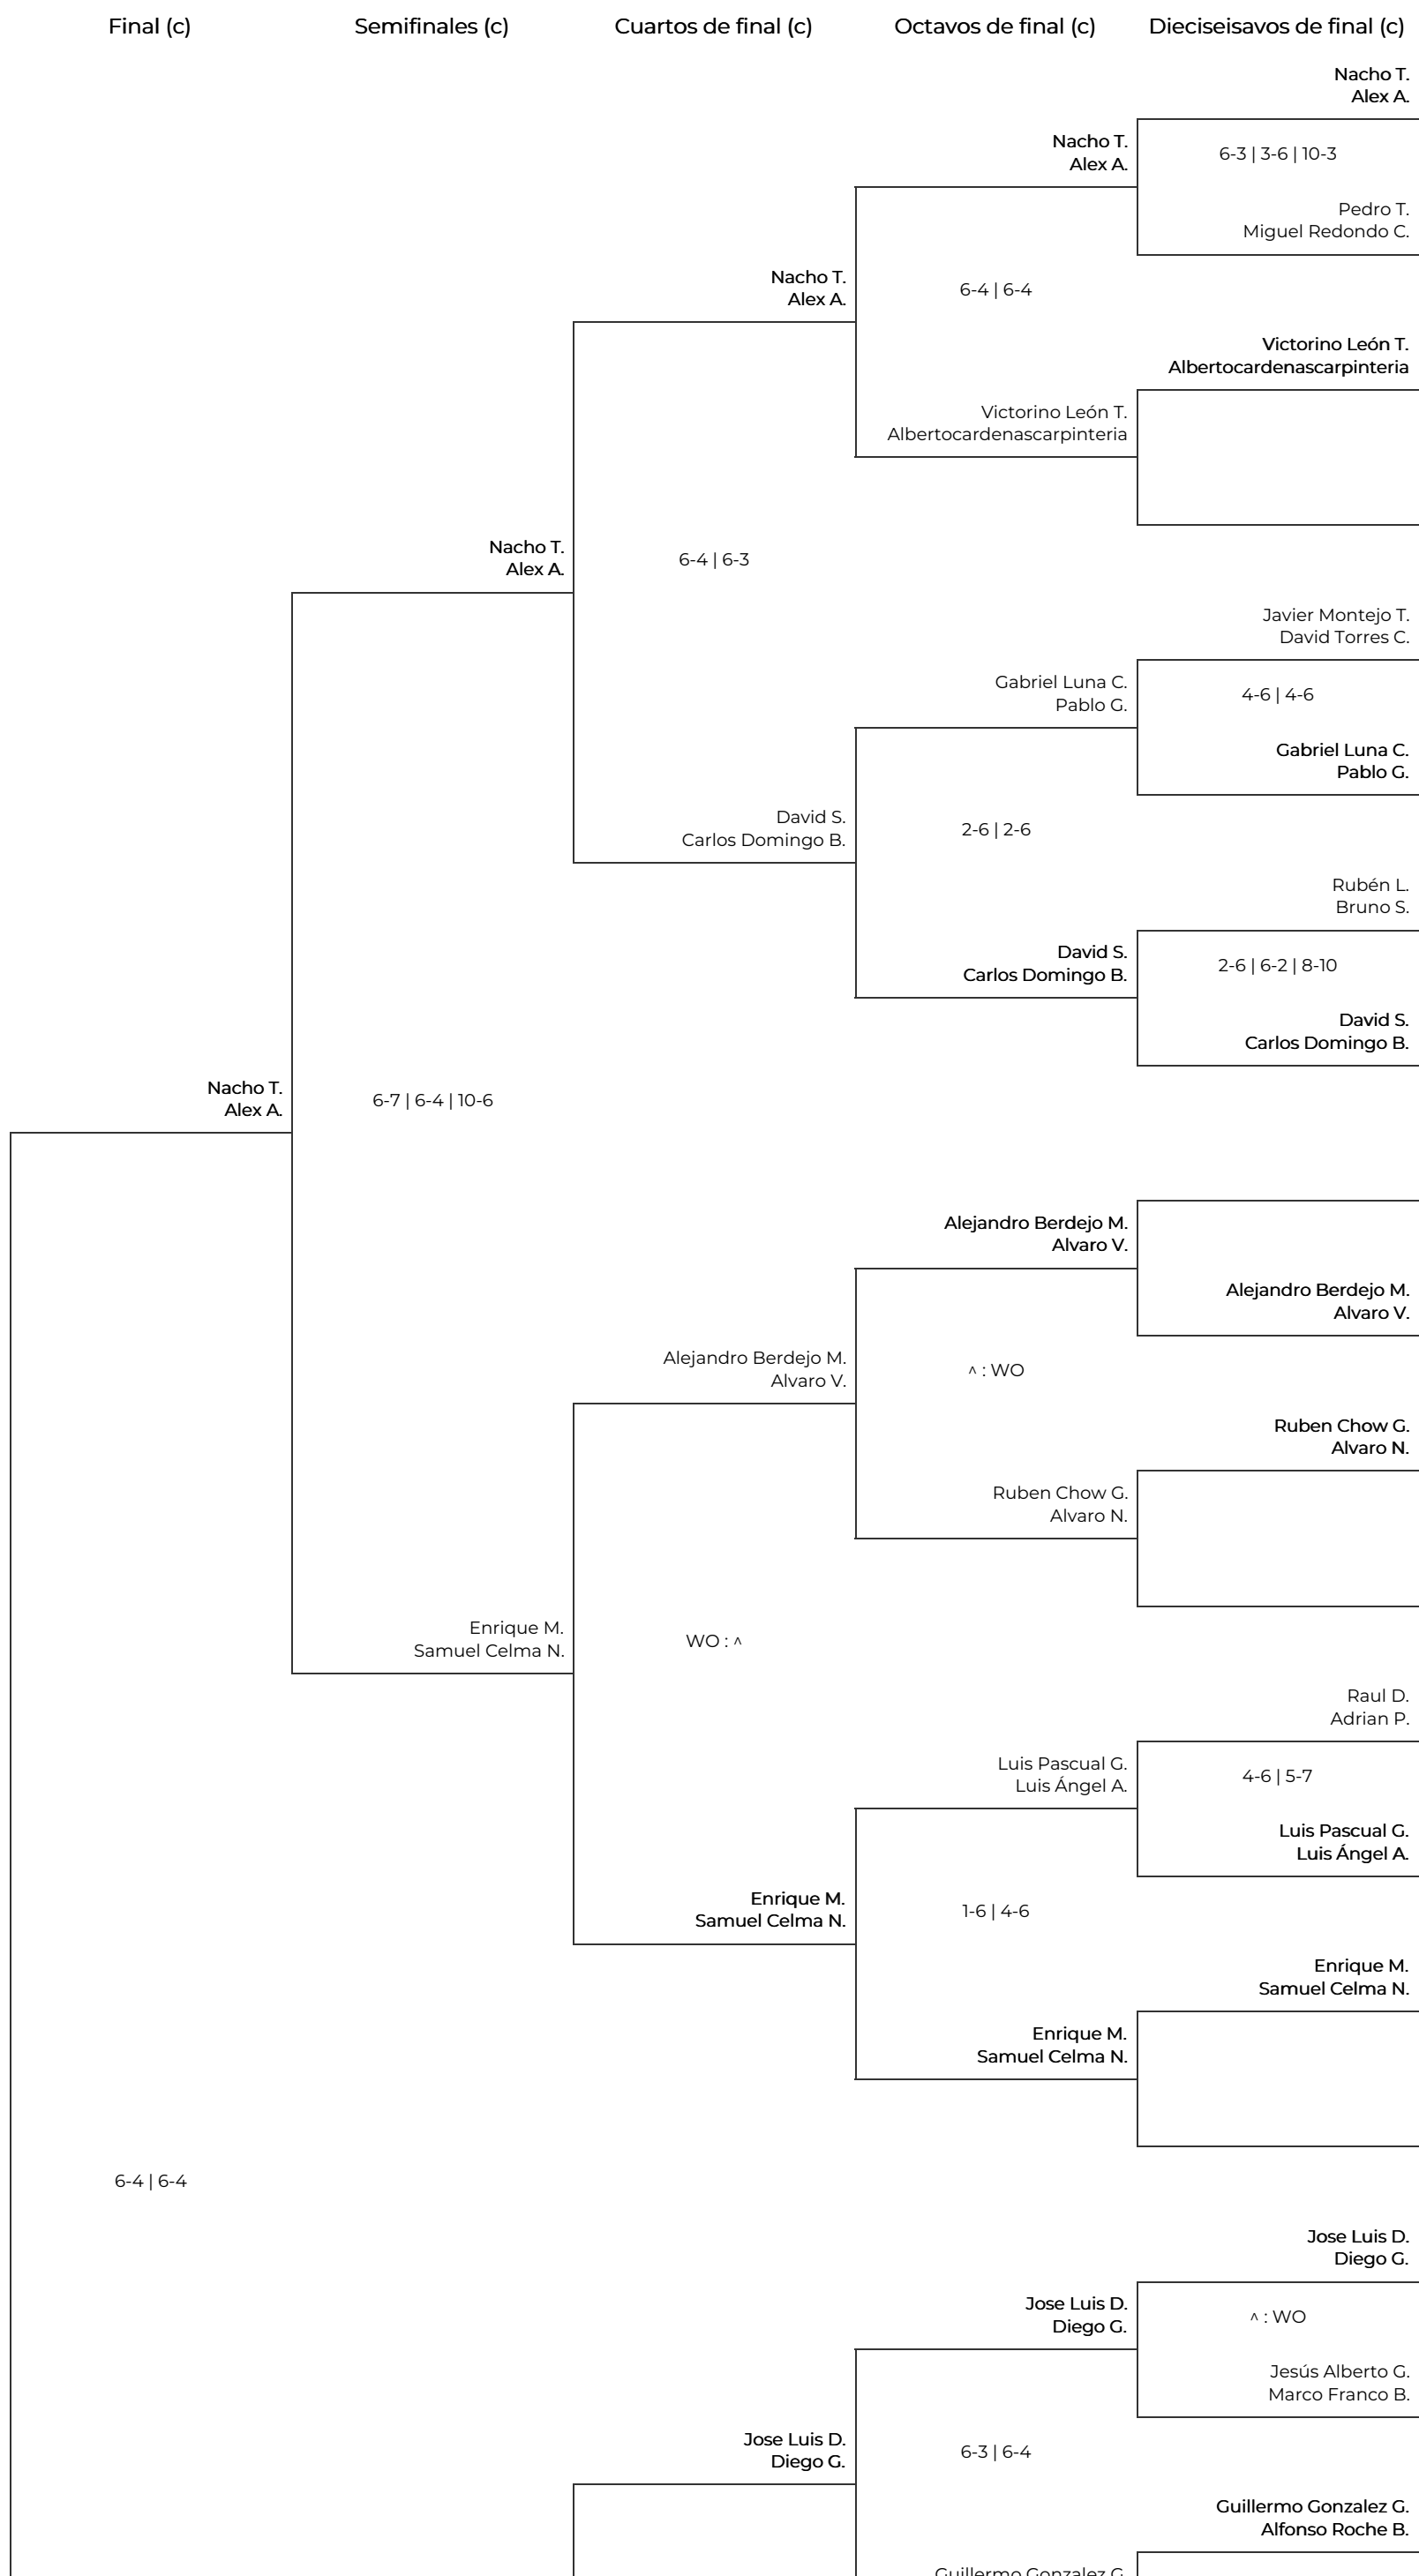

The Padel Cup by Cupra
PLATA MASCULINA. PLATA Masculina (3ª y 4ª)